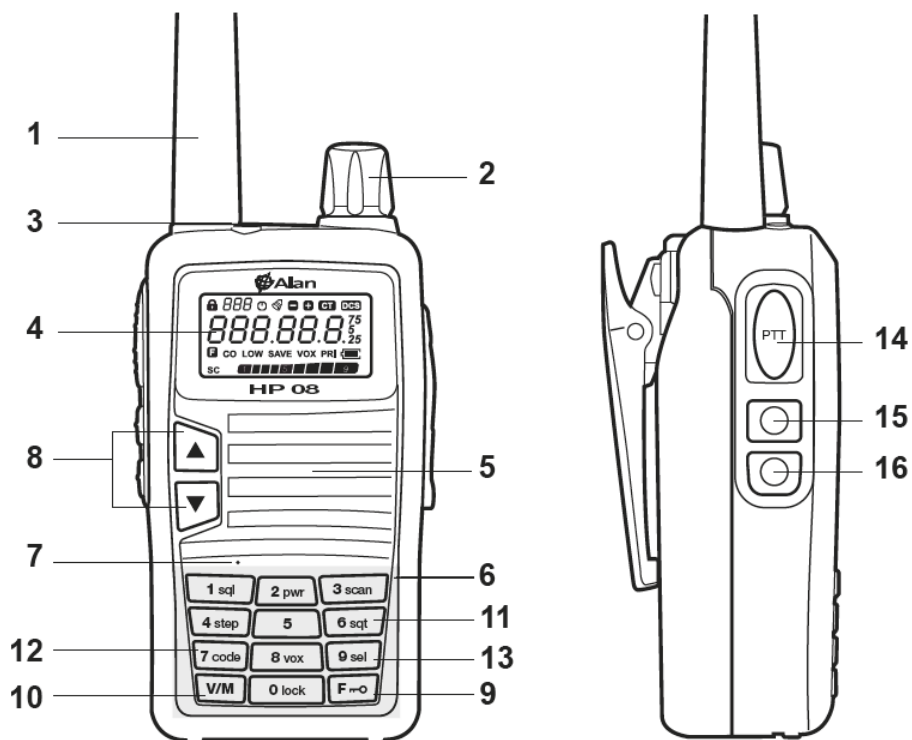

- Les échanges se font en alterna: l'un cause, l'autre écoute

Comment déclencher un relais ou une fréquence:

- Sélectionner le relais ou fréquence avec les 2 boutons Haut et bas (8) sur la face avant de l'appareil. Le nom s'affiche.
- Maintenir appuyé le bouton (16) en bas sur le côté gauche de la radio. Quand on appuie sur le bouton, l'écran affiche votre numéro d'identifiant et le témoin lumineux à côté de l'antenne s'allume. Quand l'affichage de votre numéro et le témoin lumineux disparaissent, il faut relâcher le bouton. Vous devez entendre un ou plusieurs retours de Bip suivi d'un souffle. Le relais est alors ouvert.
- Si impossibilité, essayer un autre relais.