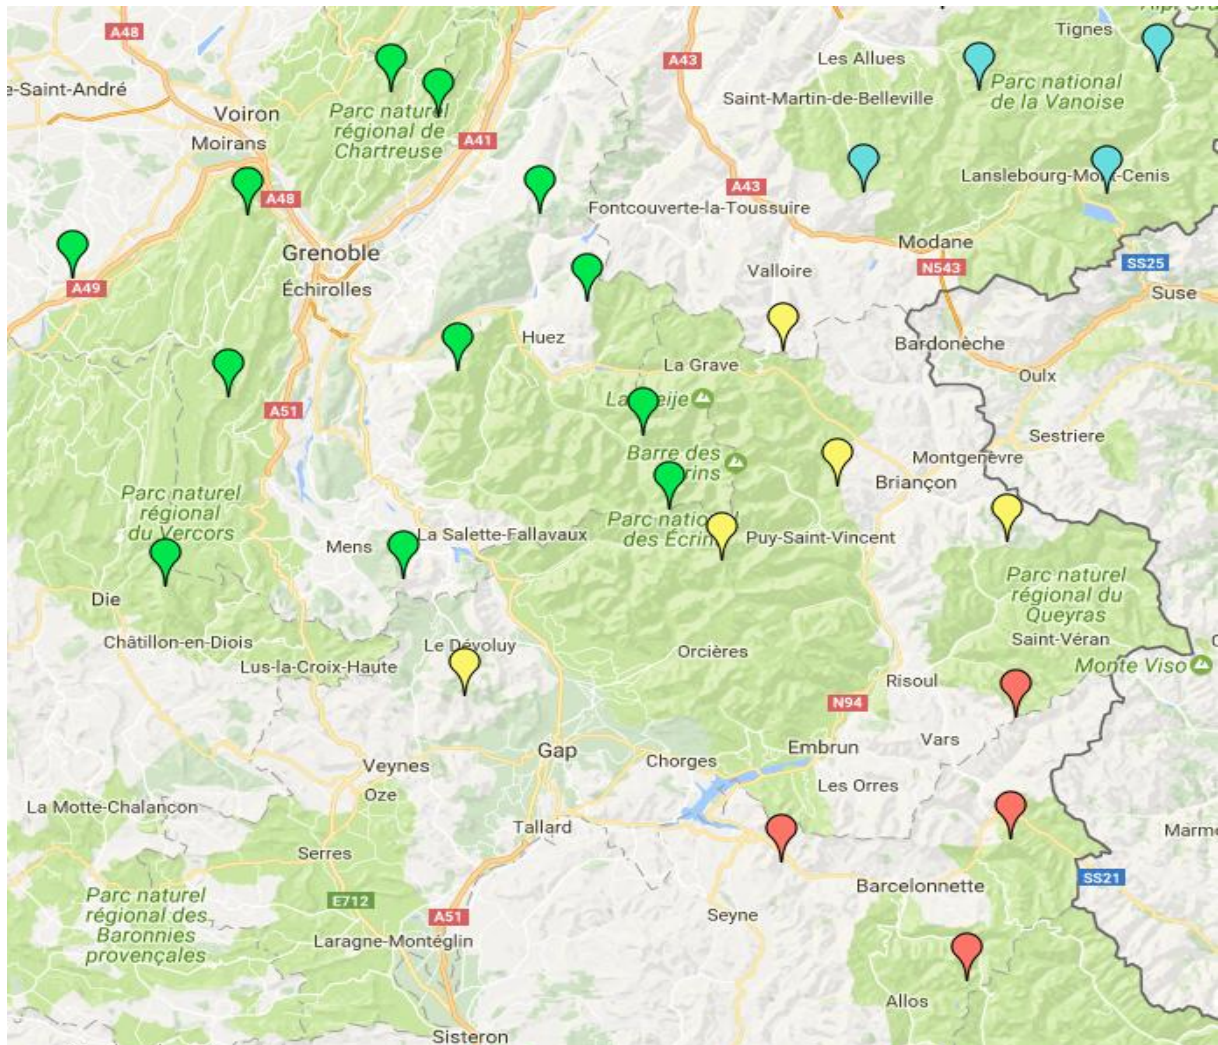

Réseau Radio Sécurité Dauphiné	
Dauphiné (mono)	DAUPHI

Taillefer	TALFER
Pic de belle étoile	ETOILE
Pic du lac blanc	PBLANC
St Marcellin	MRCLIN
Obiou	OBIOU
Sud Vercors (roc de Peyrolle)	VERCOR
Tête du Graou	GRAOU
La Sure	LASURE
La Grande Moucherolle	MOUCHE
Dent de l'Ours	D OURS
Aulp du seuil	ASEUIL
Les Rouies	ROUIES

Réseau Sécurité Oisans Ecrins	
Oisans (mono)	OISAN
Le Grand Galibier	GALIBI
Pic de Rochebrune	RBRUNE
La Condamine	CDAMIN
Pointe Verdonne	VERDON
Pic de Bure	BURE
Réseau Sécurité Ubaye Alpes de Haute Provence	
Ubaye (mono)	UBAYE
Pic de la font Sancte	SANCTE
Nellière	NELIER
Troude l'Aigle, Allos	AIGLE
Siguret	SIGURE
Canal E	
Test E	TEST E
Alerte	ALERT
CAF	CAF

Relais Radios GRA réseau Mont-Blanc

-  Le Buet
-  Aiguille du Midi
-  Mont Joly

Relais Radios GRA réseau Vanoise

- 📍 La Grande Rochette
- 📍 Cime Caron
- 📍 Mont Bochor
- 📍 Aiguille Rouge
- 📍 Lessières
- 📍 Mont Cenis
- 📍 Grand Mont

Relais Radios GRA réseau Dauphiné Oisans-Ecrins Ubaye

- | | |
|--|--|
|  Dent de l'Ours |  La Condamine |
|  Aulp du Seuil |  Le Grand Galibier |
|  La Grande Moucherolle |  Pointe de Verdonne |
|  La Sure |  Pic de Rochebrune |
|  Le Taillefer |  Pic de Bure |
|  Les Rouies |  Neillere |
|  Pic du Lac blanc - massif des Grandes R... |  Pic de La Font de Sancte |
|  Pic de Belle Etoile |  Trou de l'Aigle |
|  Roc de peyrole -Vercors Sud |  Siguret |
|  Saint Marcellin | |
|  Tête du Graou, 3168 m | |
|  l'Obiou | |