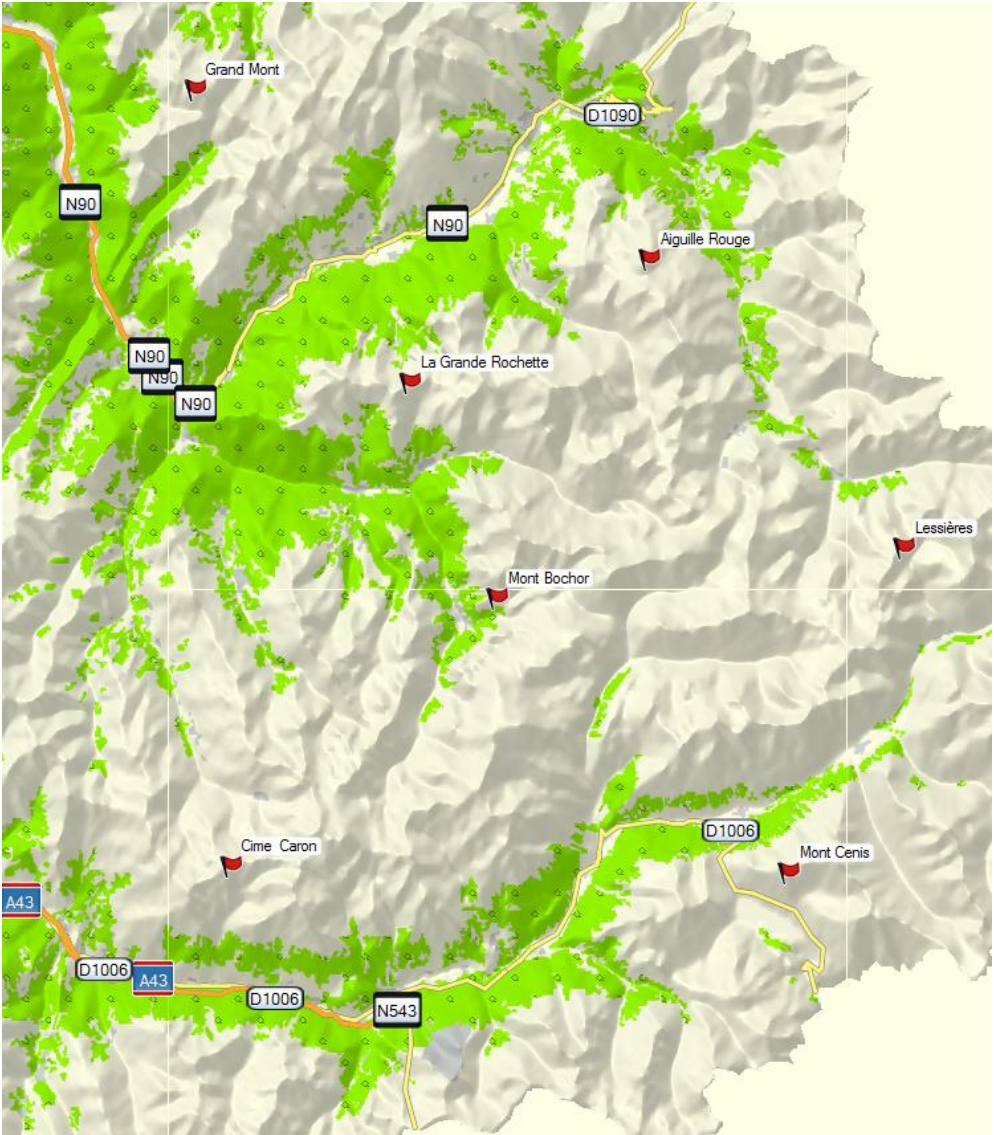

Réseau Radio Sécurité Dauphiné	
Dauphiné (mono)	DAUPHI

Taillefer	TALFER
Pic de belle étoile	ETOILE
Pic du lac blanc	PBLANC
St Marcellin	MRCLIN
Obiou	OBIOU
Sud Vercors (roc de Peyrolle)	VERCOR
Tête du Graou	GRAOU
La Sure	LASURE
La Grande Moucherolle	MOUCHE
Dent de l'Ours	D OURS
Aulp du seuil	ASEUIL
Les Rouies	ROUIES

Réseau Sécurité Oisans Ecrins	
Oisans (mono)	OISAN
Le Grand Galibier	GALIBI
Pic de Rochebrune	RBRUNE
La Condamine	CDAMIN
Pointe Verdonne	VERDON
Pic de Bure	BURE
Réseau Sécurité Ubaye Alpes de Haute Provence	
Ubaye (mono)	UBAYE
Pic de la font Sancte	SANCTE
Nellière	NELIER
Troude l'Aigle, Allos	AIGLE
Siguret	SIGURE
Canal E	
Test E	TEST E
Alerte	ALERT
CAF	CAF

Relais Radios GRA réseau Mont-Blanc

-  Le Buet
-  Aiguille du Midi
-  Mont Joly

Relais Radios GRA réseau Vanoise

- 📍 La Grande Rochette
- 📍 Cime Caron
- 📍 Mont Bochor
- 📍 Aiguille Rouge
- 📍 Lessières
- 📍 Mont Cenis
- 📍 Grand Mont

Relais Radios GRA réseau Dauphiné Oisans-Ecrins Ubaye

- | | |
|--|--|
|  Dent de l'Ours |  La Condamine |
|  Aulp du Seuil |  Le Grand Galibier |
|  La Grande Moucherolle |  Pointe de Verdonne |
|  La Sure |  Pic de Rochebrune |
|  Le Taillefer |  Pic de Bure |
|  Les Rouies |  Neillere |
|  Pic du Lac blanc - massif des Grandes R... |  Pic de La Font de Sancte |
|  Pic de Belle Etoile |  Trou de l'Aigle |
|  Roc de peyrole -Vercors Sud |  Siguret |
|  Saint Marcellin | |
|  Tête du Graou, 3168 m | |
|  l'Obiou | |